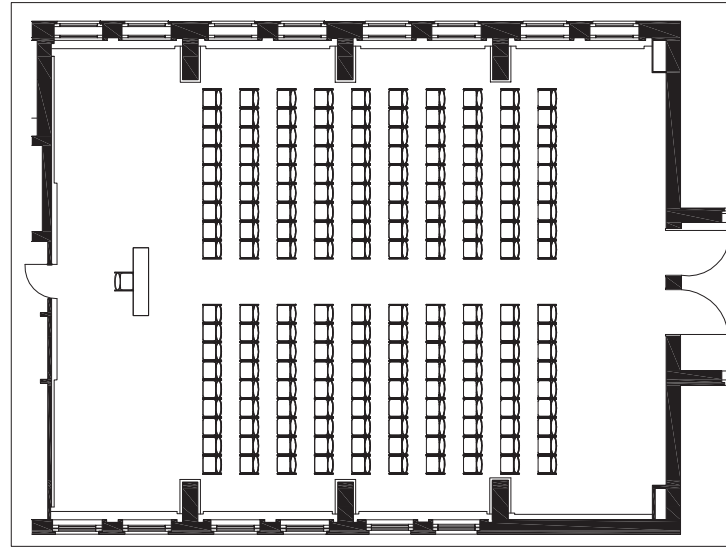

108 Personen parlamentarisch

180 Personen Reihenbestuhlung

90 Personen Gala

36 Personen Blocktafel

ELLINGTON HOTEL BERLIN

Saal Senator

4. Obergeschoß

195,36 m²