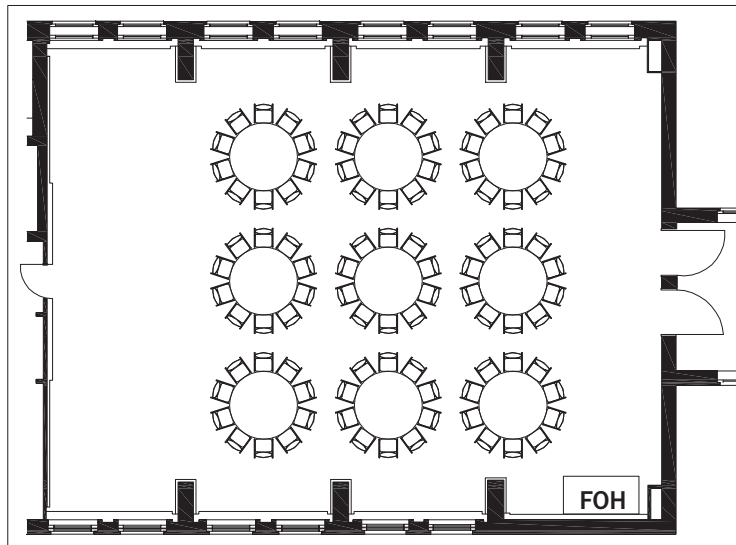

108 Personen parlamentarisch

180 Personen Reihenbestuhlung

90 Personen Gala

36 Personen Blocktafel

ELLINGTON HOTEL BERLIN

Saal Senator

4. Obergeschoß

195,36 m²