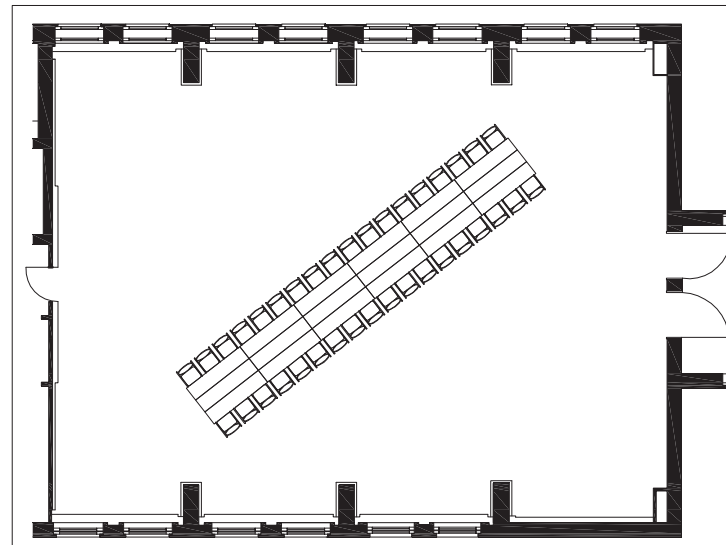

108 Personen parlamentarisch

180 Personen Reihenbestuhlung

90 Personen Gala

36 Personen Blocktafel

ELLINGTON HOTEL BERLIN

Saal Senator

4. Obergeschoß

195,36 m²